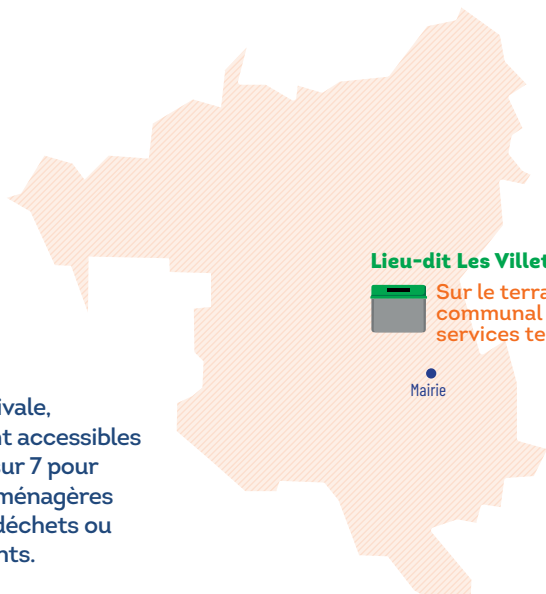

Décembre

L	M	M	J	V	S	D
				1	2	3
4	5	6	7	8	9	10
11	12	13	14	15	16	17
18	19	20	21	22	23	24
25	26	27	28	29	30	31

↘ La collecte des déchets sera reportée lors des 4 jours fériés non travaillés : 1^{er} janvier, 1^{er} mai, 14 juillet et 25 décembre.

24/7

DU 1^{er} JUIN AU 30 SEPTEMBRE UNIQUEMENT

POINTS D'APPORT VOLONTAIRE D'ORDURES MÉNAGÈRES

Pendant la saison estivale, des contenants seront accessibles 24h sur 24 et 7 jours sur 7 pour déposer vos ordures ménagères en cas de surplus de déchets ou de déchets malodorants.